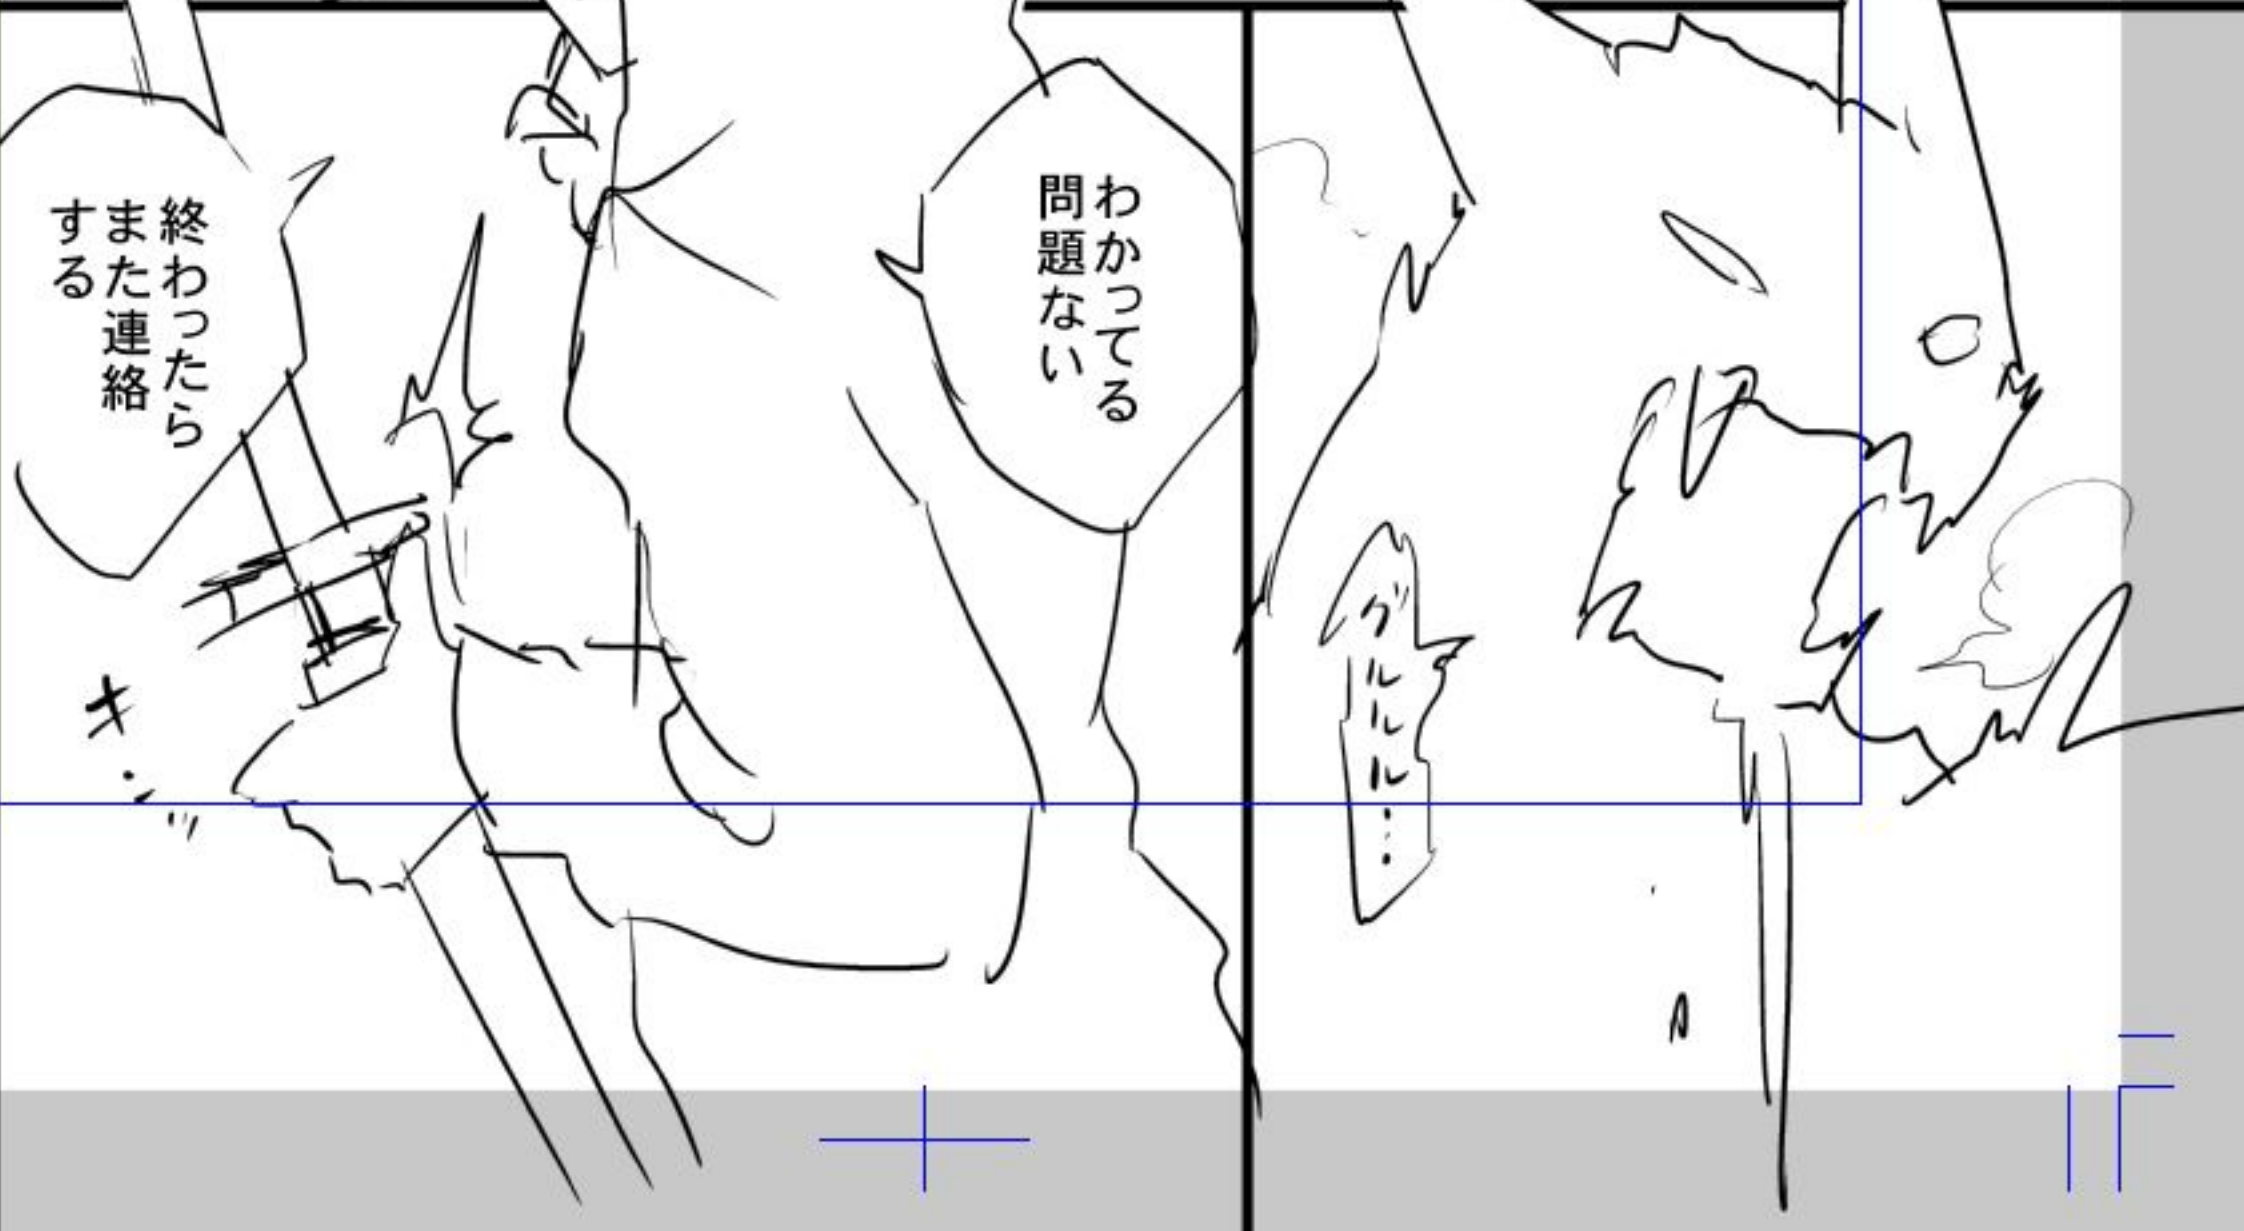

ああ  
情報通りだ

現着した

被害者らしき  
死体が  
二人分かな

3m級が  
一匹

\*背景  
都会の路地裏を  
イメージしています  
薄暗くて人通りが  
ない感じ  
時間帯は夕方~夜

\*敵モンスターデザイン  
お任せします  
ネームと似たシルエットである必要は  
ありません ご自由にどうぞ

終わったら  
また連絡  
する

わかってる  
問題ない

クルルル...

\*主人公デザイン  
演出の都合上フールドがあった方が良いですが必須ではないです  
顔つき、髪型等も自由にデザインしていただいて構いません  
武器も「刀っぽいやい形」をしていければokです

言い分  
くらいは  
あるんだらう

…まあ  
おまえにも

エ  
ユ

聞く気はない

死ね