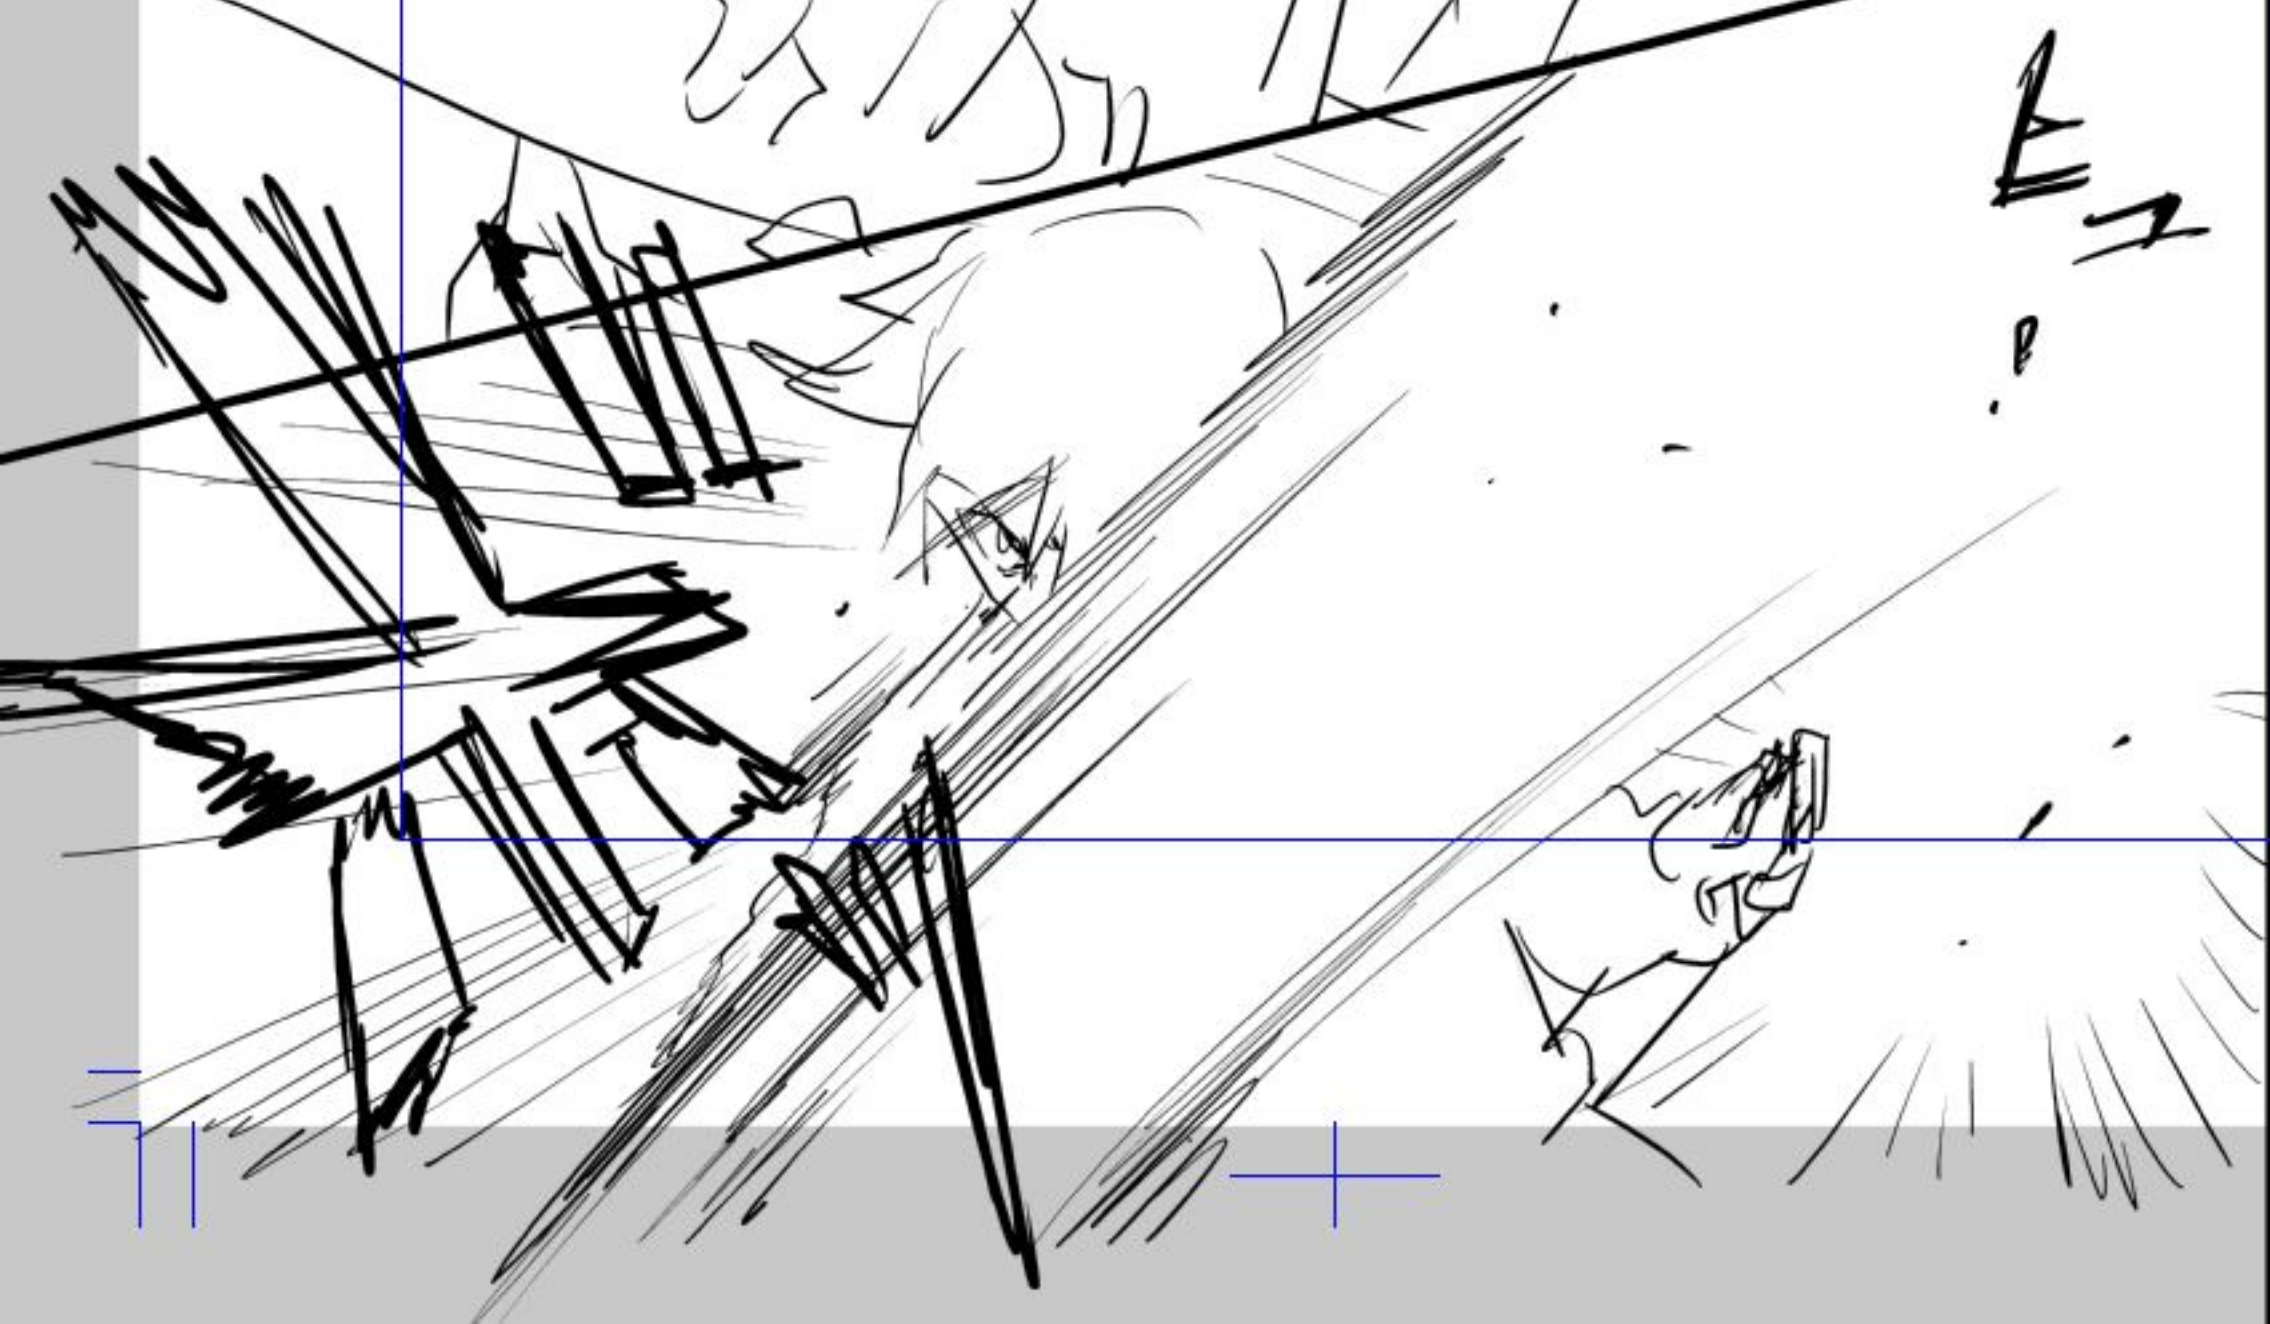

*主人公デザイン
演出の都合上フールドがあった方が良いですが必須ではないです
顔つき、髪型等も自由にデザインしていただいて構いません
武器も「刀っぽいやい形」をしていければokです

言い分
くらいは
あるんだらう

…まあ
おまえにも

エ
ユ