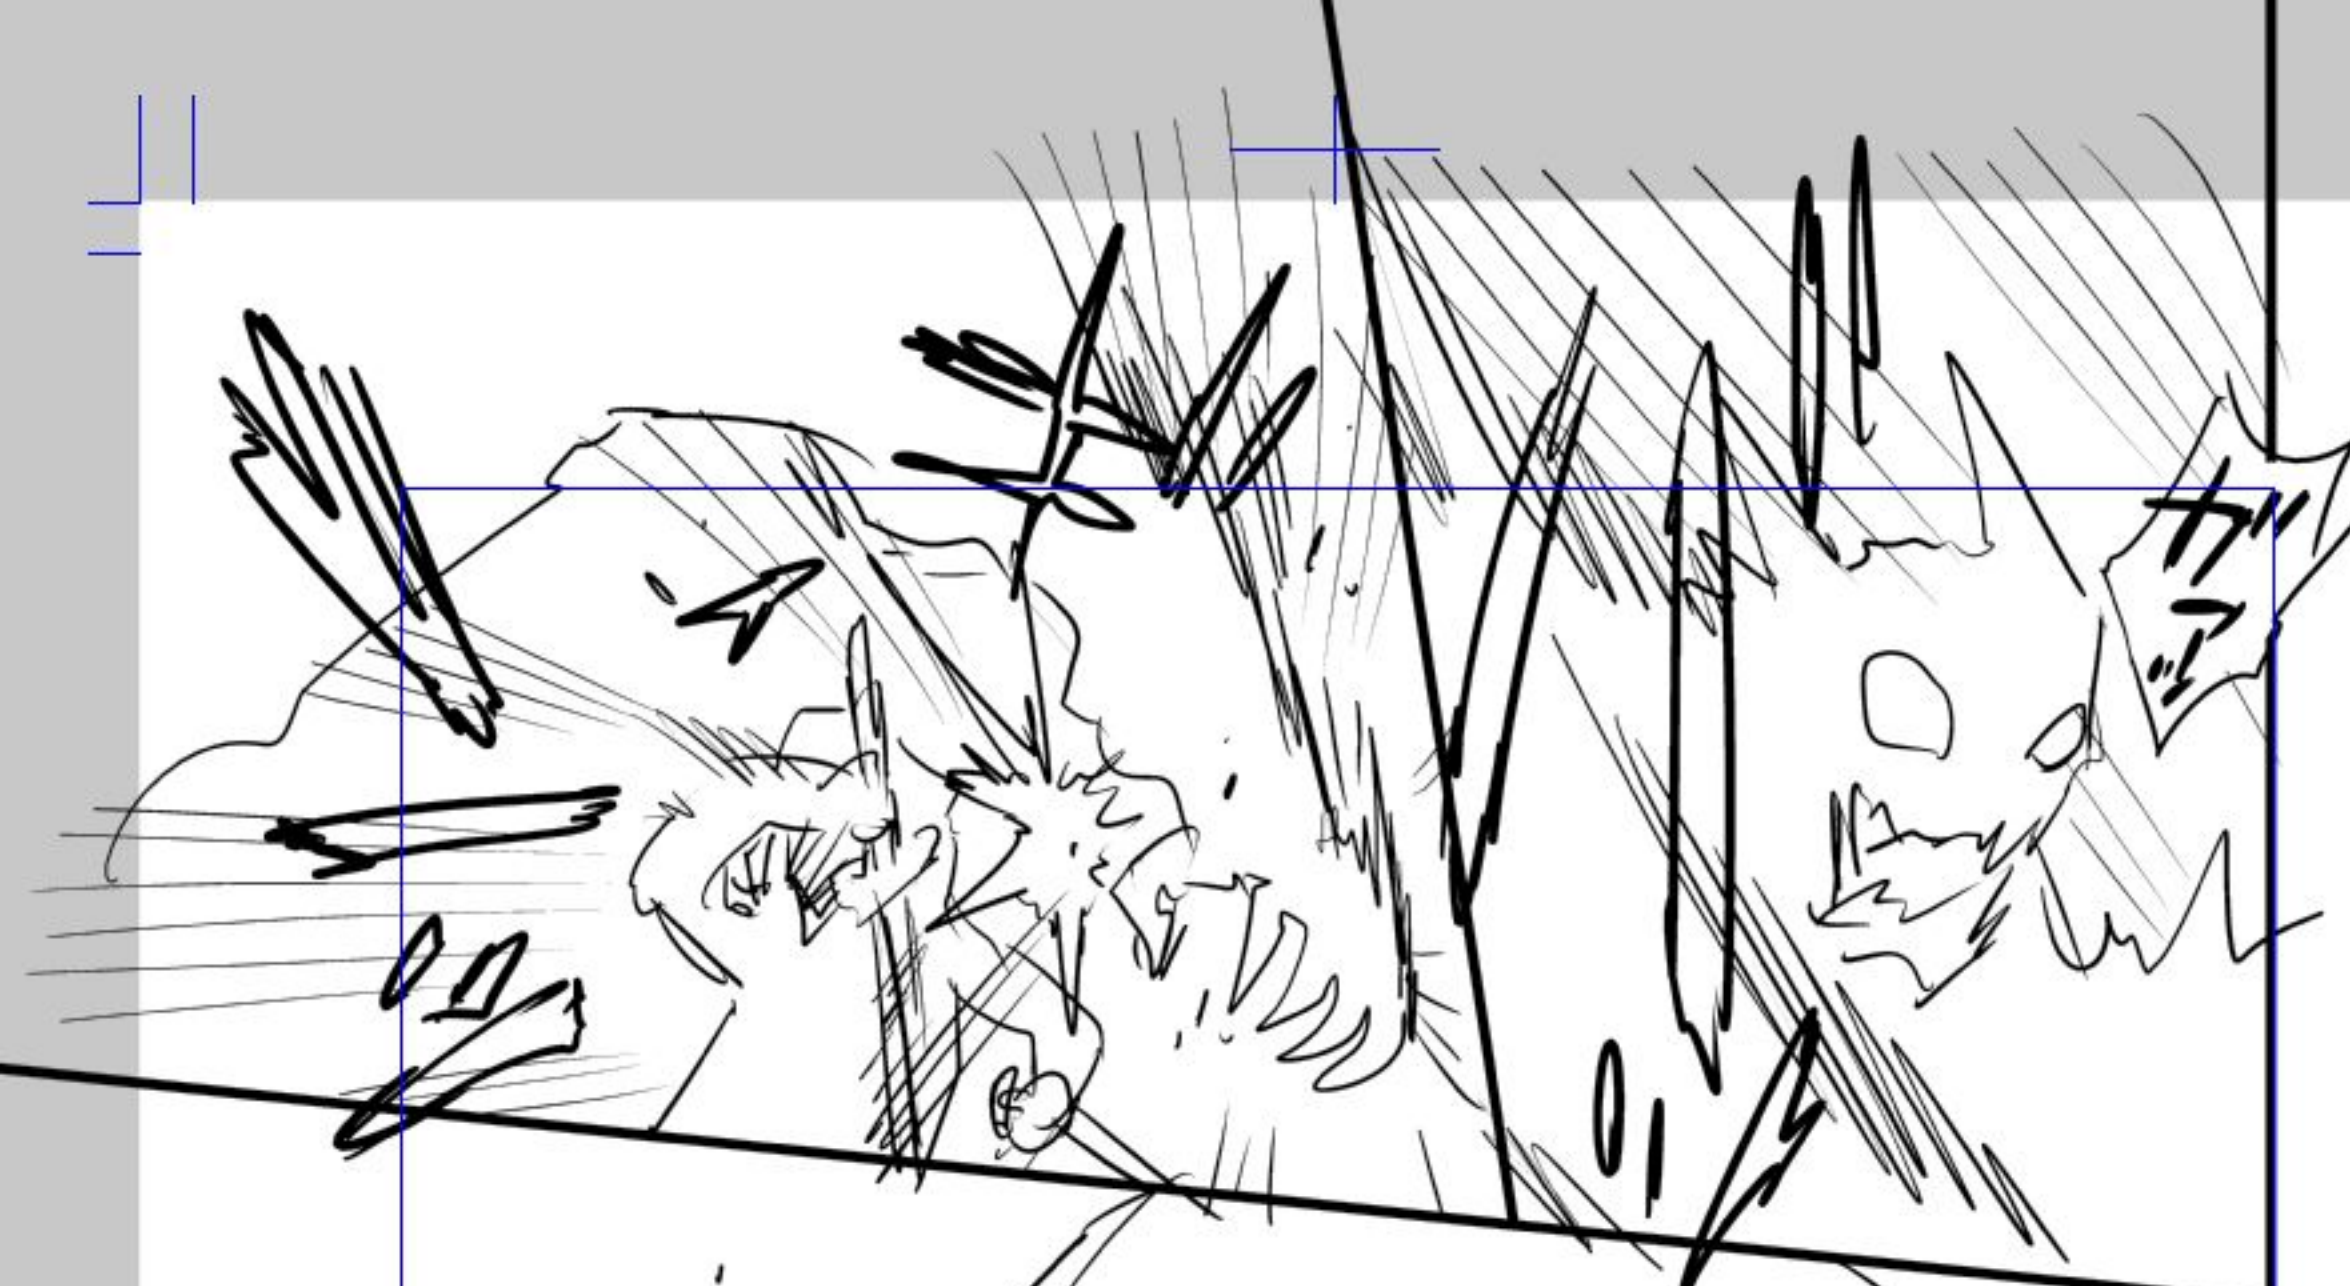

ああ  
情報通りだ

現着した

被害者らしき  
死体が  
二人分かな

3m級が  
一匹

\*背景  
都会の路地裏を  
イメージしています  
薄暗くて人通りが  
ない感じ  
時間帯は夕方~夜

\*敵モンスターデザイン  
お任せします  
ネームと似たシルエットである必要は  
ありません ご自由にどうぞ

終わったら  
また連絡  
する

わかってる  
問題ない

クルルル...

\*主人公デザイン  
演出の都合上フールドがあった方が良いですが必須ではないです  
顔つき、髪型等も自由にデザインしていただいて構いません  
武器も「刀っぽいやい形」をしていければokです

言い分  
くらいは  
あるんだらう

…まあ  
おまえにも

エ  
ユ

聞く気はない

死ね